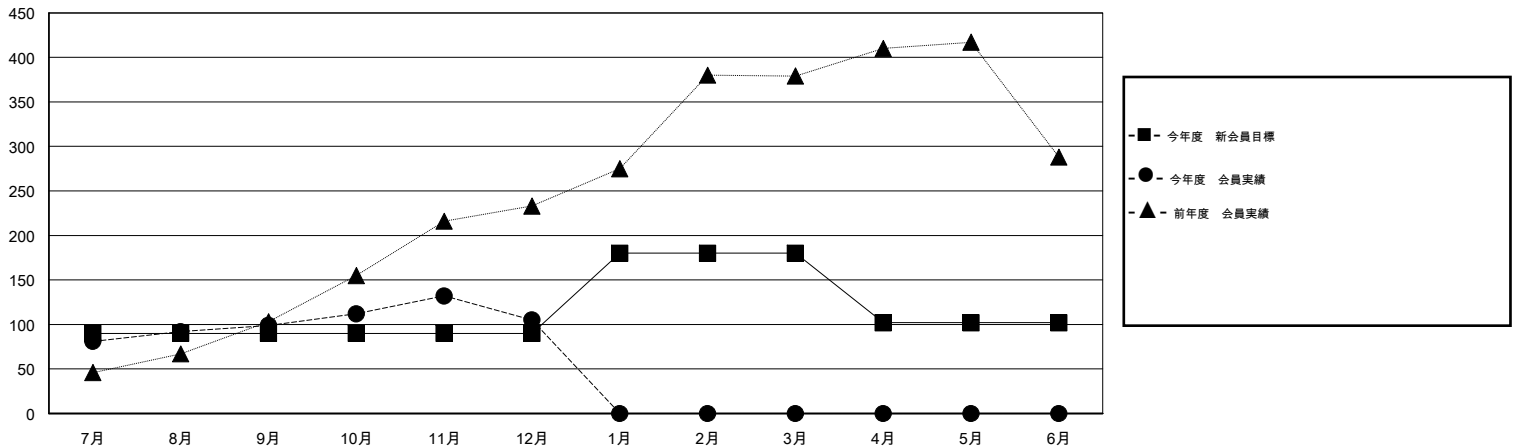

MONTHLY MEMBERSHIP PROGRESS REPORT

District 335 C

Results as of: 12/31/2015

GMT: Masayoshi Maruyama

地域 JAPAN

GMT会則地域 5-Jap

クラブ				
結果 : 2015-2016				
四半期	新クラブ目標	新クラブ	解散クラブ	純増 / 減
7月/8月/9月	0	0	0	0
10月/11月/12月	0	0	1	-1
1月/2月/3月	0	0	0	0
4月/5月/6月	1	0	0	0

名				
結果 : 2015-2016				
四半期	新会員目標	チャーターメン バー / 新会員	退会者	純増 / 減
7月/8月/9月	90	157	58	99
10月/11月/12月	0	89	83	6
1月/2月/3月	90	0	0	0
4月/5月/6月	-78	0	0	0

新クラブ目標及び実績累計

会員目標及び実績累計

解散クラブ: 1	73 CLUBS OF 120 一名以上の新会員を登録	男女別
		男性 3,527 (83.22%)
		女性 711 (16.78%)
退会者		
物故会員 20	健康診断データはこちら	家族会員 858
クラブ解散 17		世帯主 413
その他 104		世帯主以外 445
合計 141		