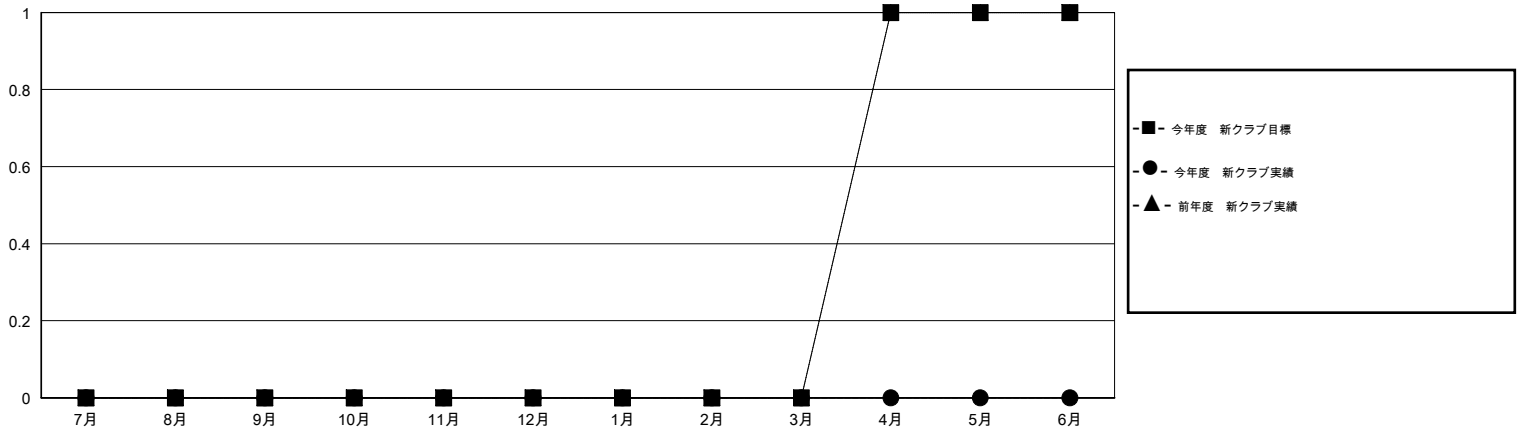

MONTHLY MEMBERSHIP PROGRESS REPORT

District 335 C

Results as of: 12/31/2015

GMT: Masayoshi Maruyama

地域 JAPAN

GMT会則地域 5-Jap

クラブ				
結果 : 2015-2016				
四半期	新クラブ目標	新クラブ	解散クラブ	純増 / 減
7月/8月/9月	0	0	0	0
10月/11月/12月	0	0	1	-1
1月/2月/3月	0	0	0	0
4月/5月/6月	1	0	0	0

名				
結果 : 2015-2016				
四半期	新会員目標	チャーターメン バー / 新会員	退会者	純増 / 減
7月/8月/9月	90	157	58	99
10月/11月/12月	0	89	83	6
1月/2月/3月	90	0	0	0
4月/5月/6月	-78	0	0	0

新クラブ目標及び実績累計

会員目標及び実績累計

解散クラブ: 1	73 CLUBS OF 120 一名以上の新会員を登録	男女別
		男性 3,527 (83.22%)
		女性 711 (16.78%)
退会者		
物故会員 20	健康診断データはこちら	家族会員 858
クラブ解散 17		世帯主 413
その他 104		世帯主以外 445
合計 141		